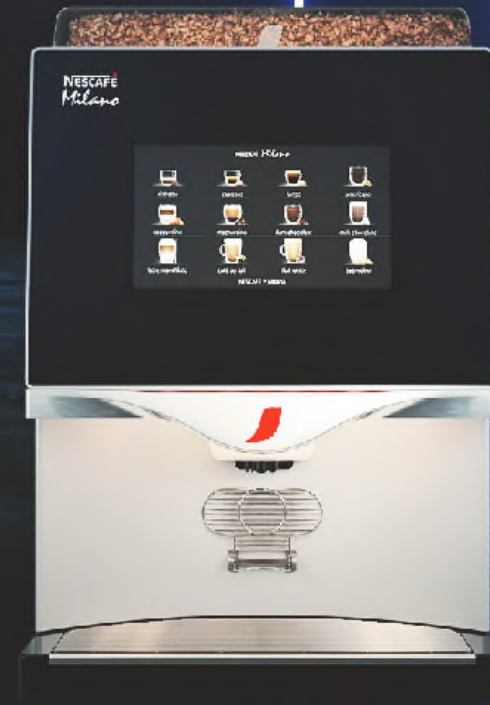

NESCAFÉ

F U S I O N

ENTDECKEN SIE DIE NEUE TABLETOP RANGE, BEI DER MAN KAFFEEGENUSS NICHT NUR SCHMECKEN SONDERN AUCH SEHEN KANN.

- MODERNES MINIMALISTISCHES DESIGN
- KONSTANT HOHE GETRÄNKE-QUALITÄT
- MAXIMALE FRISCHE INKL. GANZER BOHNE UND OPTIONAL MIT FRISCHMILCH
- EINFACHE & EFFIZIENTE BEDIENUNG
- PASSGENAUE MASCHINENGRÖSSEN
- INDIVIDUELLE SERVICEPAKETE

NESCAFÉ

F U S I O N

EIN NEUES, INNOVATIVES DESIGN

INTUITIVER
TOUCHSCREEN

MODERNE
LED-BELEUCHTUNG

OFFENE GETRANKE-
AUSGABE AUS GLÄNZENDEM
RÖSTFREIEM STAHL

GEBURSTETES
ALUMINIUM MIT WERTIGEM
NESCAFÉ BRANDING

NESCAFÉ

F U S I O N

GANZE BOHNE &
LÖSLICHER KAFFEE

FTP 30 E

FTS 60 E

FTS 60 E XL

NESCAFÉ

F U S I O N

F T P 3 0 E

Aufgrund seiner kompakten Form ist dieser Kaffeevollautomat fast überall einsetzbar und die richtige Wahl für Liebhaber von frisch gemahlenem Kaffee.

Das effiziente Zusammenspiel intelligenter Heiz- und Brühsysteme sowie das präzise Mahlwerk kreieren den perfekten Kaffee Genuss mit maximaler Frische.