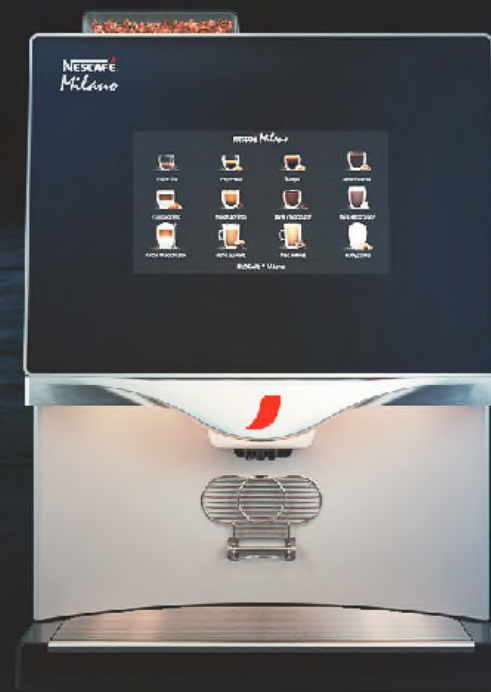

NESCAFÉ

F U S I O N

GANZE BOHNE &
LÖSLICHER KAFFEE

FTS 60 E