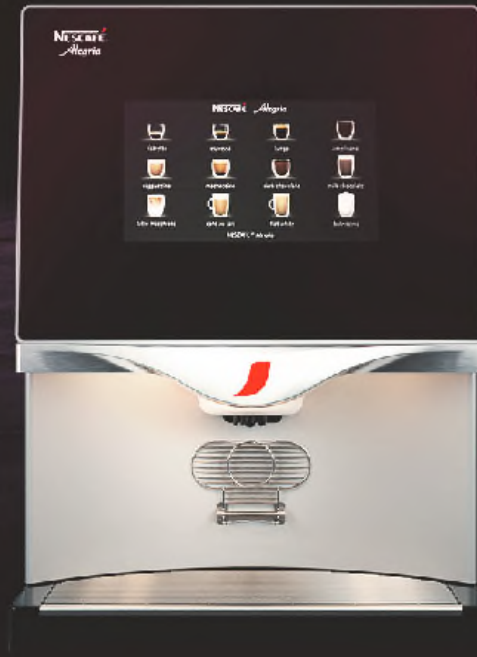

NESCAFÉ

F U S I O N

LÖSLICHER KAFFEE

FTS 60

DESIGN

MILANO

FTP 30 E

FTS 60 E

FTS 60 E XL

PAKET

ALEGRIA

FTP 30

FTS 60

FTS 120 XL

PAKET